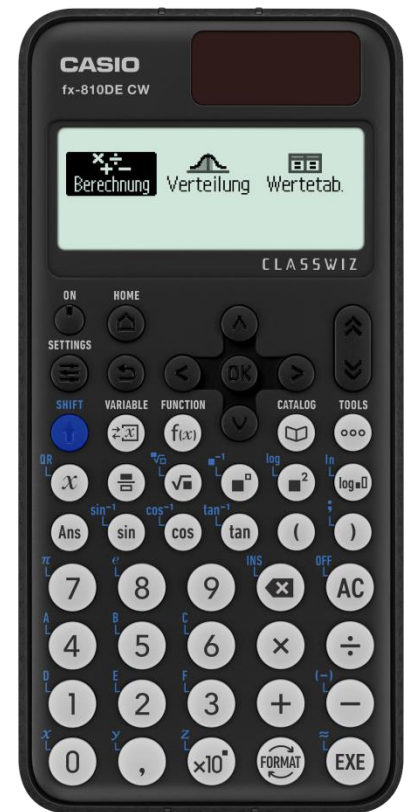

Display

- 63* 192 FULL DOT
- Natürliches Display
- Icon Menü
- 4-Graustufen Display
- Algebraische Eingabelogik: Natural-V.P.A.M.
- Anzahl Zeichen/Zeilen: 17/1+10/1
- Anzeige Mantisse – Exponent: 10+2

Speicher

- Wiederholungsfunktion
- 9 Variablenspeicher
- Funktionsspeicher für f(x) & g(x)

Mathematik

- 274 Funktionen
- 47 Wissenschaftliche Konstanten
- 24 Klammerebenen
- Bruchrechnung
- Winkelmaße DEG/RAD/GRAD
- Umrechnungen zw. >DEG/>RAD/>GRAD
- trigonometrische Funktionen sin/cos/tan/sin⁻¹/cos⁻¹/tan⁻¹
- hyperbolische Funktionen sinh/cosh/tanh/sinh⁻¹/cosh⁻¹/tanh⁻¹
- Exponent, log, ln, 10x, e^x
- mathematische Funktionen $\sqrt{\quad}$, x², x⁻¹, 1/x, x!, x^y, x^{1/y}
- technische Notation ENG/ENG
- Zufallszahlengenerator
- Ganzzahlige Zufallszahlen
- Wertetabelle: 2 Funktionen
- Periodischer Dezimalbruch

Statistik

- Verteilungsfunktionen (Normalverteilung, Binomialverteilung, Poissonverteilung)
- Kombinatorik (nCr)

Sonstiges

- Deutsche Menüsprache
- QR-Code-Funktion
- Hardcase
- Abschaltautomatik
- Energieversorgung: Solar + Batterie (1x LR 44)

- Abmessungen (H x B x T in mm) 10,7 x 77 x 162
- Gewicht: 95 g

| Artikelnummer | EAN | Sprachen |
|-----------------|---------------|----------|
| FX-810DECW-W-ET | 4549526616983 | G |

Cz=tschechisch / D= niederländisch / Da=dänisch / E=englisch / F=französisch / Fi=finnisch / G=deutsch /
Hu=ungarisch / I=italienisch / Pl=polnisch / Po=portugiesisch / Ru=russisch / S=spanisch / Sw=schwedisch